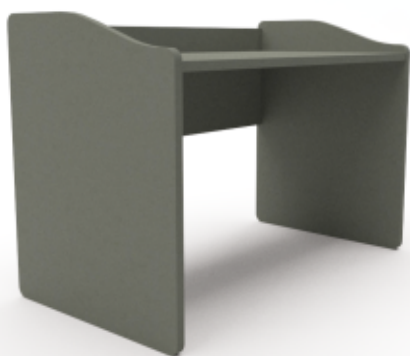

Tetra 120x66cm

Διαστάσεις:

Γραφείο Tetra: ΠxΥxΒ: 120x85x65cm

Εταζέρα Tetra: ΠxΥxΒ: 120x65x30cm

Γραφείο και Εταζέρα **Tetra**, παράγονται στα χρώματα intra 9322, λευκό 0090, ανθρακί 0074, intra 0494

Το γραφείο **Tetra** δέχεται την συρταριέρα **IRIS 2** κατά την συναρμολόγηση είτε δεξιά είτε αριστερά.

Διαθέσιμα χρώματα:

γκρι δρυς intra 0494

elm intra 9322

ανθρακί 0074

Λευκό 0090