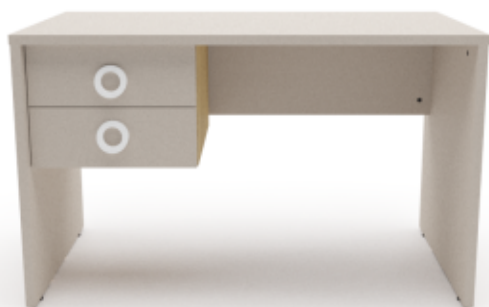

Γραφείο Easy: ΠxΥxΒ: 120x72x60cm

Εταζέρα Tetra: ΠxΥxΒ: 120x65x30cm

- Γραφείο **EASY**, παράγεται στα χρώματα intra 9322, λευκό 090, ανθρακί 0074, intra 0494.
- Συρταριέρα **IRIS 2**, ο σκελετός παράγεται μόνο σε χρώμα intra 9322 και επιλογή χρωμάτων στις όψεις των συρταριών από intra 9322, λευκό 0090, ανθρακί 0074, intra 0494. Παραδίδεται μονταρισμένη. Τοποθετείται κατά την συναρμολόγηση είτε δεξιά είτε αριστερά.
- * Δυνατότητα επιλογής μεταξύ λευκού η ανθρακί πομόλου.