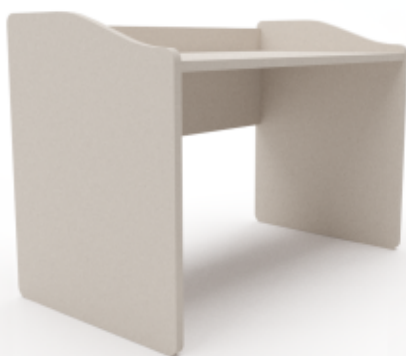

Tetra 120x66cm

Διαστάσεις:

Γραφείο Tetra: ΠxΥxΒ: 120x85x65cm

Εταζέρα Tetra: ΠxΥxΒ: 120x65x30cm

Γραφείο και Εταζέρα **Tetra**, παράγονται στα χρώματα intra 9322, λευκό 0090, ανθρακί 0074, intra 0494

Το γραφείο **Tetra** δέχεται την συρταριέρα **IRIS 2** κατά την συναρμολόγηση είτε δεξιά είτε αριστερά.

Διαθέσιμα χρώματα:

γκρι δρυς intra 0494

elm intra 9322

ανθρακί 0074

Λευκό 0090